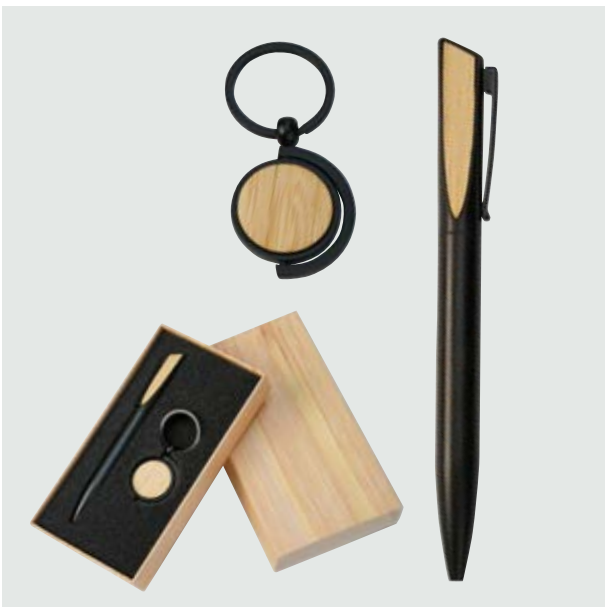

# BOLÍGRAFOS

bolígrafos premium

**BOL 501 Set Bolígrafos Basquiat**

**Material:** Metal

**Medida:** 13.7 x 1.2. cm

- Juego de bolígrafo y roller ball.
- Incluye caja de presentación.

**BOL 502 Set Bolígrafos Klee**

**Material:** Metal

**Medida:** 13.7 x 1 cm.

- Juego de bolígrafo y roller ball.
- Detalle de curpiel en tapas.
- Incluye caja de presentación.

## BOL 503 Set Bolígrafos Lennon

**Material:** Metal

**Medida:** 13.7 x 0.8 cm

- Juego de bolígrafo y roller ball.
- Incluye caja de presentación.

### BOL 505 Set Bolígrafo Pissarro

**Material:** Metal con terminado en lámina de bambú  
**Medida:** Bolígrafo: 14 x 1.2 cm. Llavero: 7.5 x 3 cm diámetro

- Juego de bolígrafo y llavero con aplicaciones de lámina de bambú.
- Incluye caja de presentación con acabado bambú.